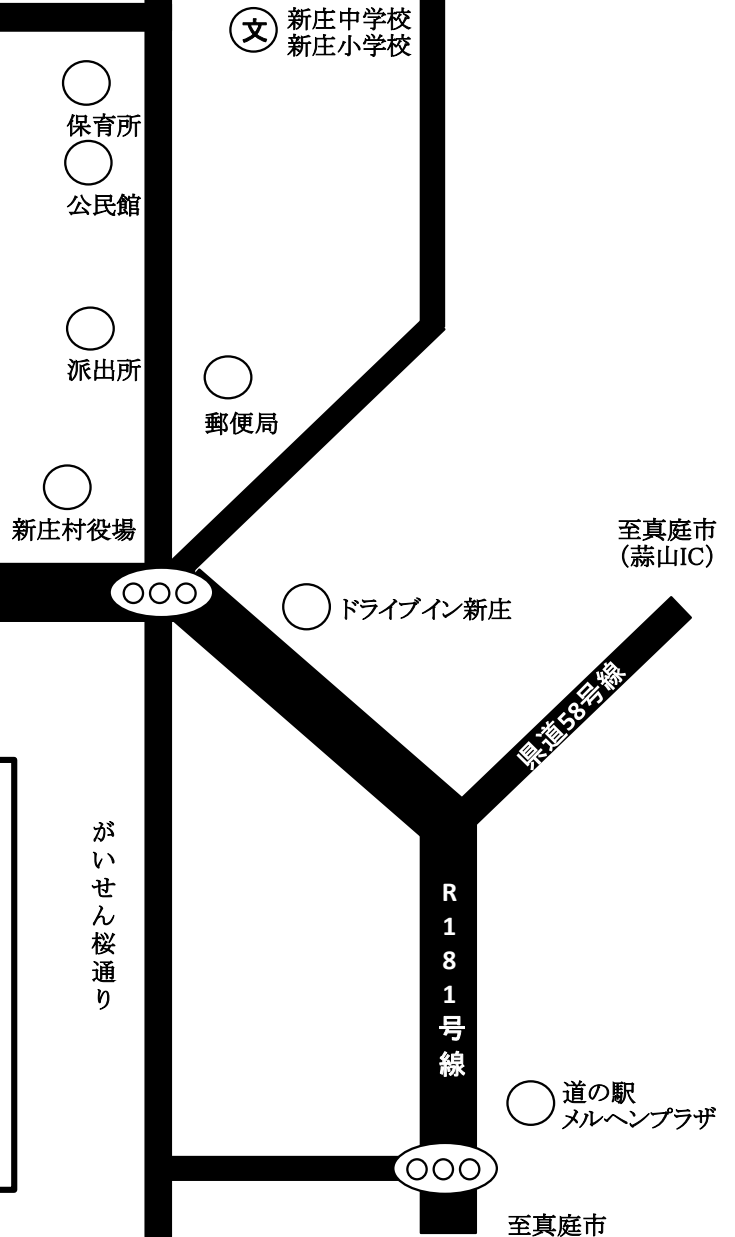

拡大図

至米子市

R181号線

社会福祉法人  
新庄村社会福祉協議会  
(ふれあいセンター内)  
真庭郡新庄村1998-1  
TEL0867-56-2001