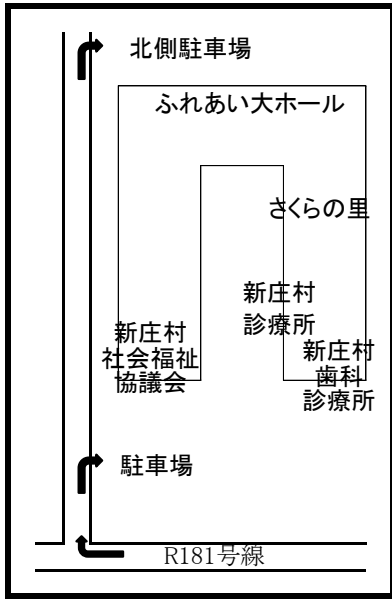

拡大図

至米子市

R181号線

社会福祉法人  
新庄村社会福祉協議会  
(ふれあいセンター内)  
真庭郡新庄村1998-1  
TEL0867-56-2001